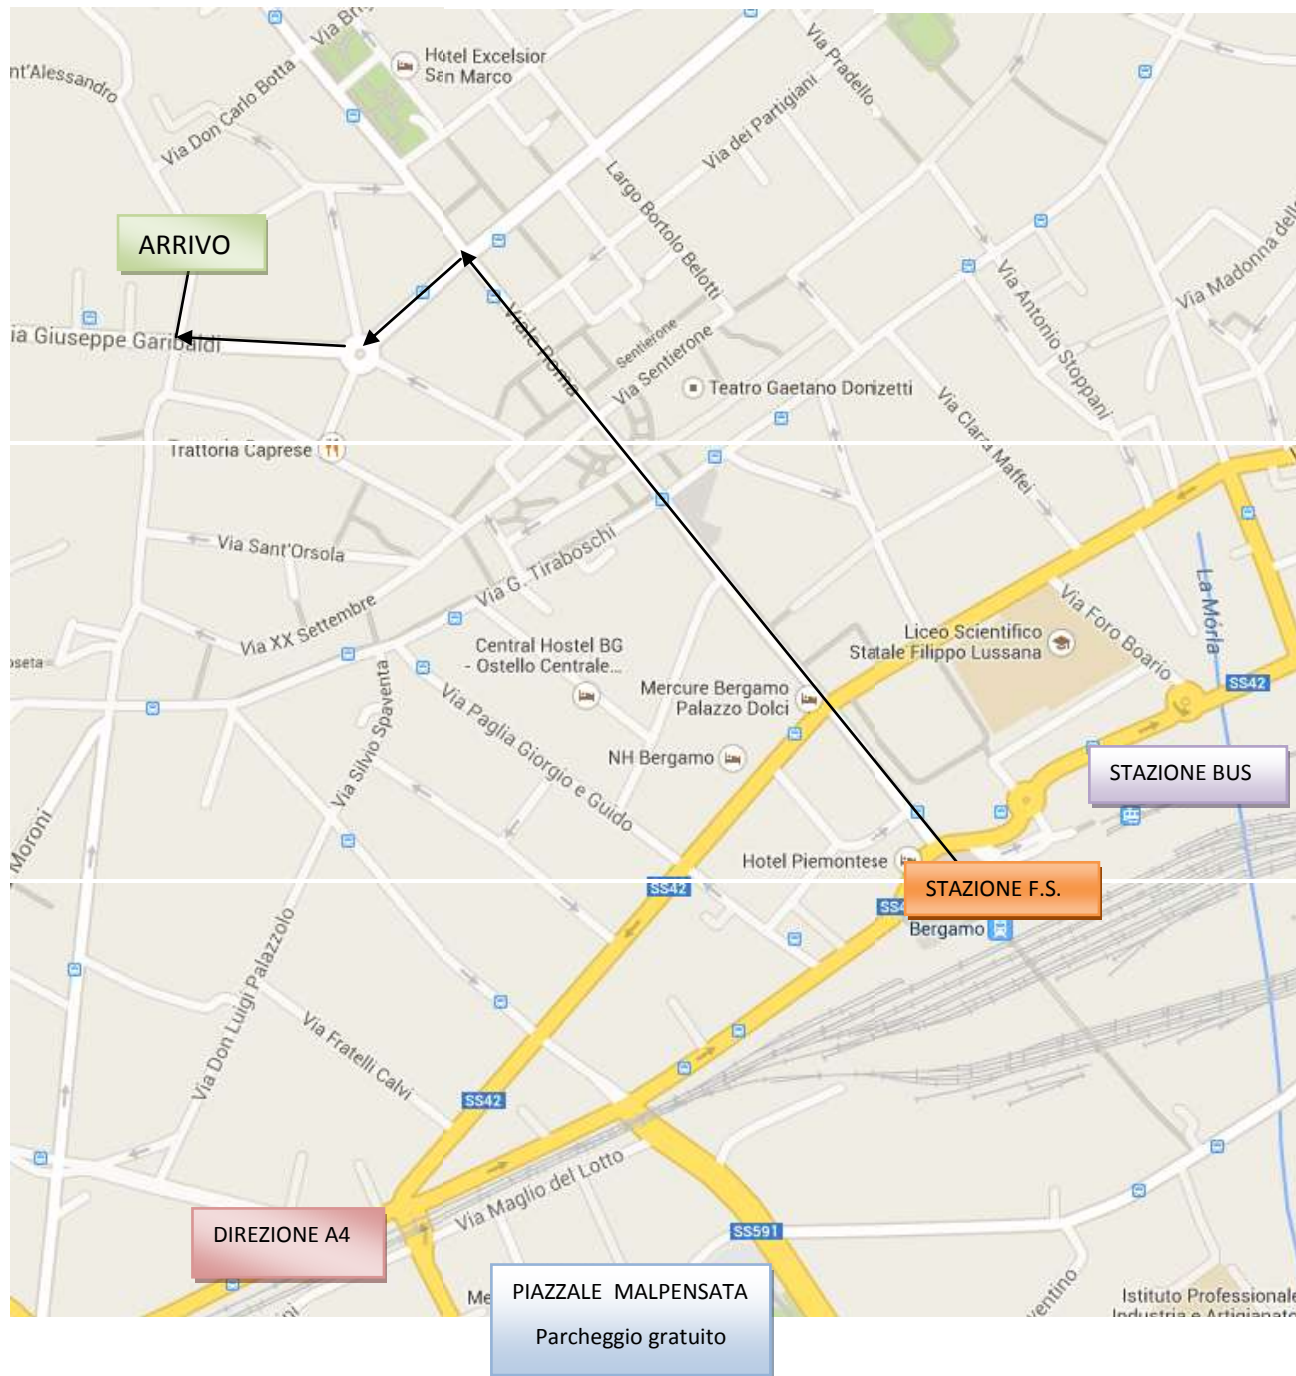

COLLEGIO S. ALESSANDRO, Via S. Alessandro 49 - BERGAMO

COME ARRIVARE

- **Dalla stazione dei treni FS e dalla stazione bus:** per circa 1 km percorrere il Viale Papa Giovanni fino all'incrocio con Via Petrarca; seguire a sx in direzione Via Garibaldi per circa 300 m. Svoltare quindi a dx per Via S. Alessandro.
- **Dall'autostrada:** seguire le indicazioni per il centro città, prendere la terza uscita. Al primo incrocio svoltare a dx e dopo 200 m ci si trova al piazzale Malpensata.
- In prossimità della sede dell'evento ci sono parcheggi solo a pagamento.